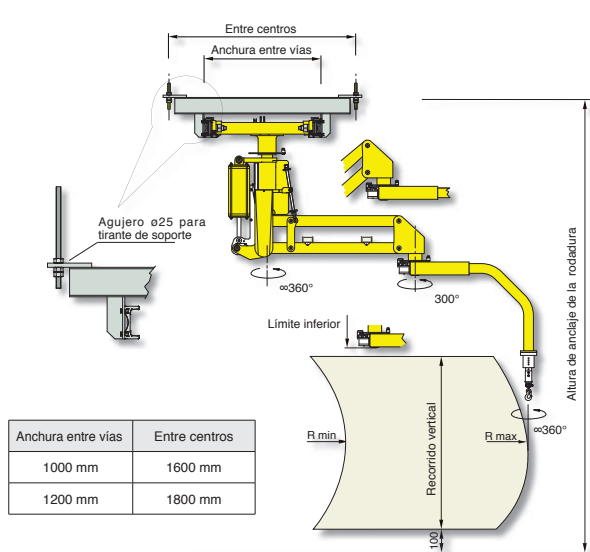

PARTNER en ejecución a columna - PEC

Versiones estructurales: sobre base fija, sobre base auto estable suministrada por nosotros a la medida oportuna o con carro auto estable motorizado corredero a lo largo de una simple rodadura anclada al pavimento.

PARTNER en ejecución suspendido fijo - PEF

PARTNER en ejecución suspendido corredero - PES

Alimentación: aire comprimido seco y no lubricado, mínimo 0,7÷0,8 MPa constantes.