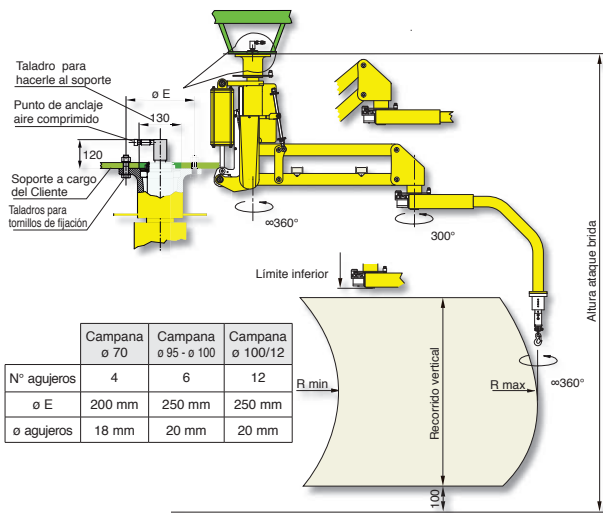

MOVING TECHNOLOGIES

PARTNER EQUO[®] - PE

COLUMNA PEC

SUSPENDIDO FIJO PEF

SUSPENDIDO CORREDERO PES

Manipuladores Industriales

Manipulador neumático con brazos articulados PARTNER EQUO

El PARTNER EQUO, equipado con especiales útiles de toma, es particularmente eficaz para mover manualmente, en ausencia de peso, cargas incluso desplazadas del eje en todas las direcciones del espacio. Permite así al operario trabajar velozmente, con precisión y sin esfuerzo físico, en condiciones óptimas de ergonomía y seguridad. Su versátil estructura, además consiente que se pueda adaptar a cualquier ambiente de trabajo.

PARTNER en ejecución a columna - PEC

Versiones estructurales: sobre base fija, sobre base auto estable suministrada por nosotros a la medida oportuna o con carro auto estable motorizado corredero a lo largo de una simple rodadura anclada al pavimento.

PARTNER en ejecución suspendido fijo - PEF

PARTNER en ejecución suspendido corredero - PES

Alimentación: aire comprimido seco y no lubricado, mínimo 0,7÷0,8 MPa constantes.