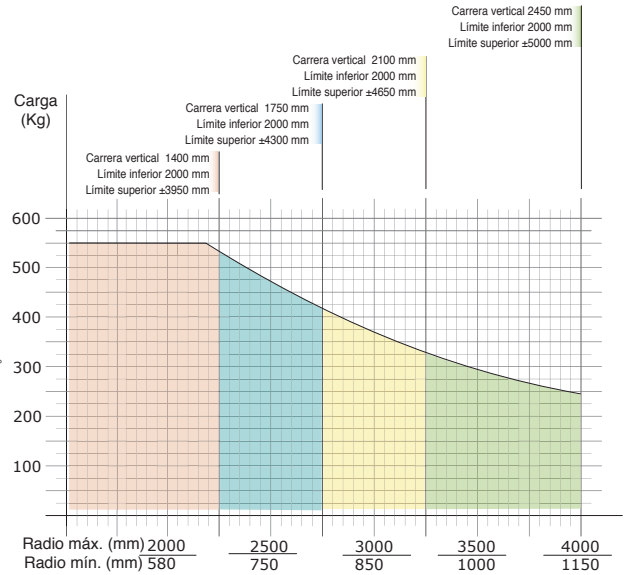

PARTNER en ejecución a columna - PEC

Versiones estructurales: sobre base fija, sobre base auto estable suministrada por nosotros a la medida oportuna o con carro auto estable motorizado corredero a lo largo de una simple rodadura anclada al pavimento.

PARTNER en ejecución suspendido fijo - PEF

PARTNER en ejecución suspendido corredero - PES

Alimentación: aire comprimido seco y no lubricado, mínimo 0,7÷0,8 MPa constantes.