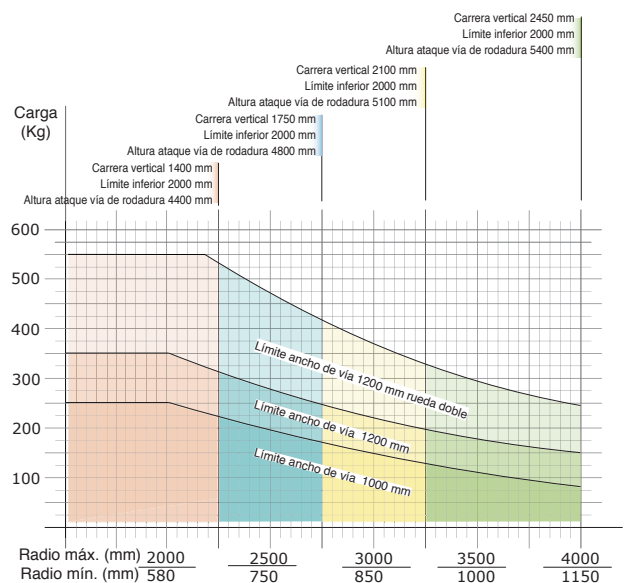

PARTNER en ejecución suspendido corredero - PES

Alimentación: aire comprimido seco y no lubricado, mínimo 0,7÷0,8 MPa constantes.