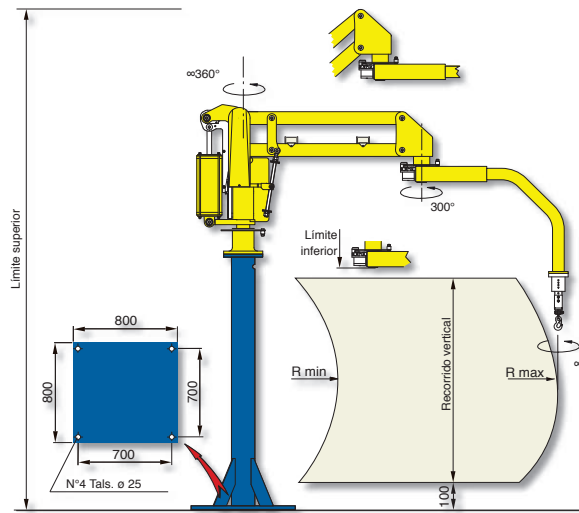

MOVING TECHNOLOGIES

PARTNER EQUO[®] - PE

COLUMNA PEC

SUSPENDIDO FIJO PEF

SUSPENDIDO CORREDERO PES

Manipuladores Industriales

Manipulador neumático con brazos articulados PARTNER EQUO

El PARTNER EQUO, equipado con especiales útiles de toma, es particularmente eficaz para mover manualmente, en ausencia de peso, cargas incluso desplazadas del eje en todas las direcciones del espacio. Permite así al operario trabajar velozmente, con precisión y sin esfuerzo físico, en condiciones óptimas de ergonomía y seguridad. Su versátil estructura, además consiente que se pueda adaptar a cualquier ambiente de trabajo.

PARTNER en ejecución a columna - PEC

Versiones estructurales: sobre base fija, sobre base auto estable suministrada por nosotros a la medida oportuna o con carro auto estable motorizado corredero a lo largo de una simple rodadura anclada al pavimento.

PARTNER en ejecución suspendido fijo - PEF

PARTNER en ejecución suspendido corredero - PES

Alimentación: aire comprimido seco y no lubricado, mínimo 0,7÷0,8 MPa constantes.