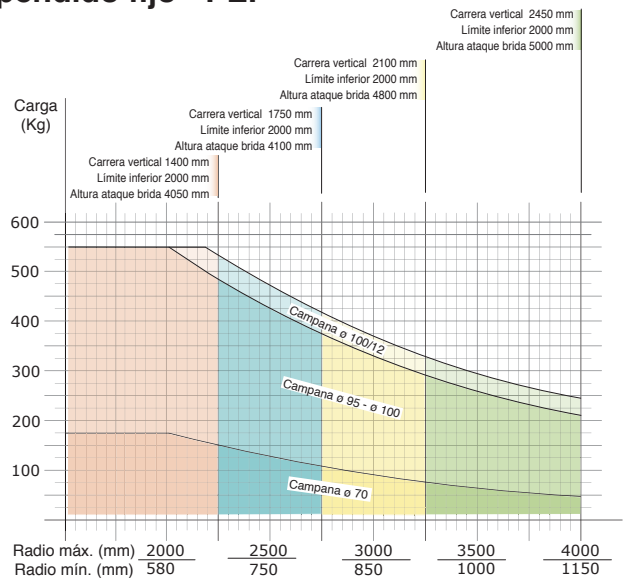

PARTNER en ejecución suspendido fijo - PEF